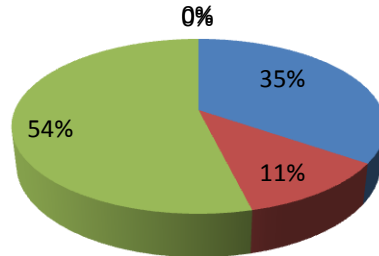

GT1

0,00 € 14,23 € 17,07 €
21,34 € 28,46 €