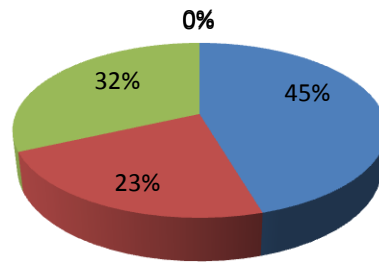

D2-3

■ 0,00 € ■ 28,46 € ■ 35,57 €
■ 49,80 € ■ 71,14 €