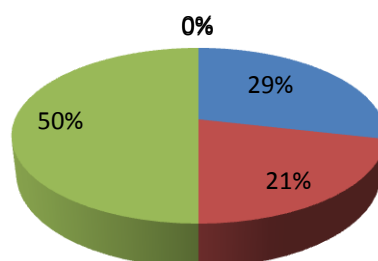

BA3

0,00 € 28,46 € 35,57 €
49,80 € 71,14 €