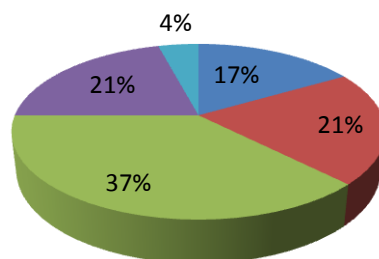

GT3

0,00 € 28,46 € 35,57 €
49,80 € 71,14 €