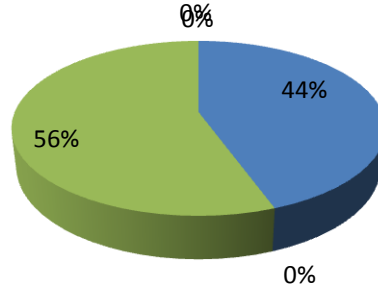

EE2

■ 0,00 € ■ 28,46 € ■ 35,57 €
■ 49,80 € ■ 71,14 €