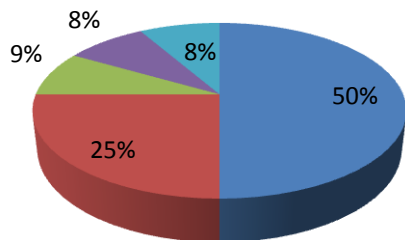

GK2-2

0,00 € 28,46 € 35,57 €
49,80 € 71,14 €