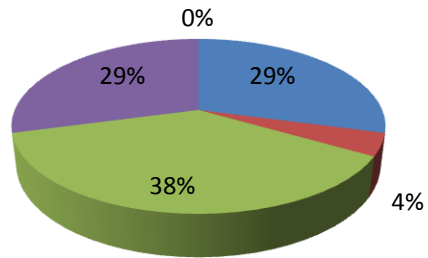

GK4-1

0,00 € 28,46 € 35,57 €
49,80 € 71,14 €