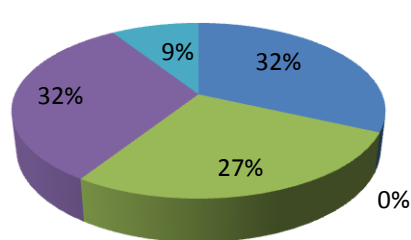

GK3-1

0,00 € 28,46 € 35,57 €
49,80 € 71,14 €