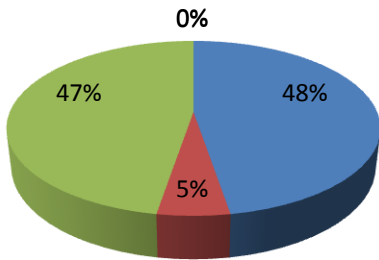

GT4

■ 0,00 € ■ 28,46 € ■ 35,57 €
■ 49,80 € ■ 71,14 €